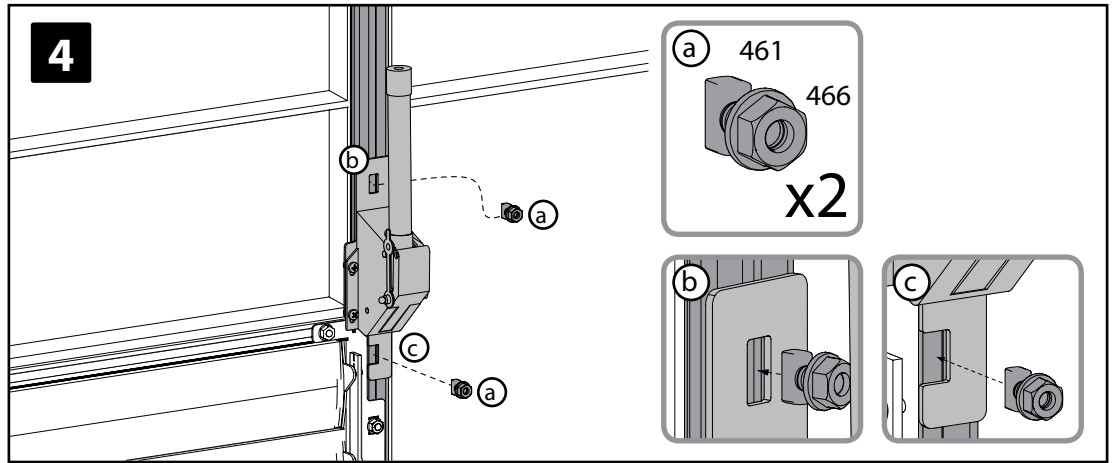

423		3
421		1
428		2

	1		1		2
	1		1		1
			1		

For RION Louver Window V2

423		4
428		4
7281		2

For PALRAM Louver Window

423		2	466		2
428		2	461		2
7595		1			

1	1	2
1	1	1
1	1	1

For RION Louver Window