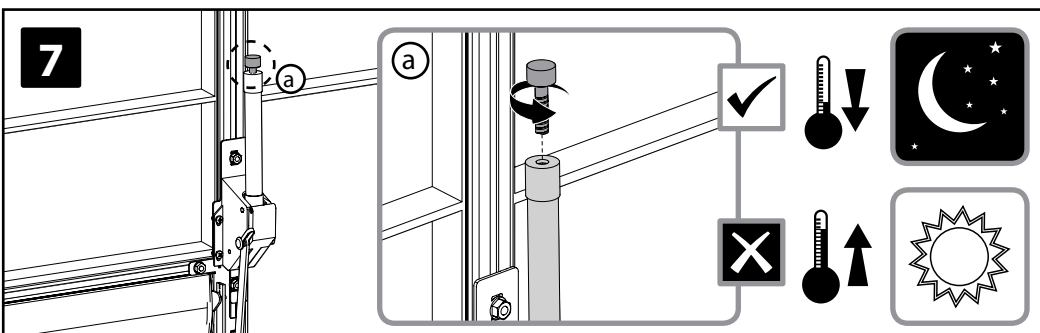

423		3
421		1
428		2

	1		1		2
	1		1		1
			1		

For RION Louver Window V2

423		4
428		4
7281		2

For PALRAM Louver Window

423		2	466		2
428		2	461		2
7595		1			

1	1	2
1	1	1
1	1	1

For RION Louver Window