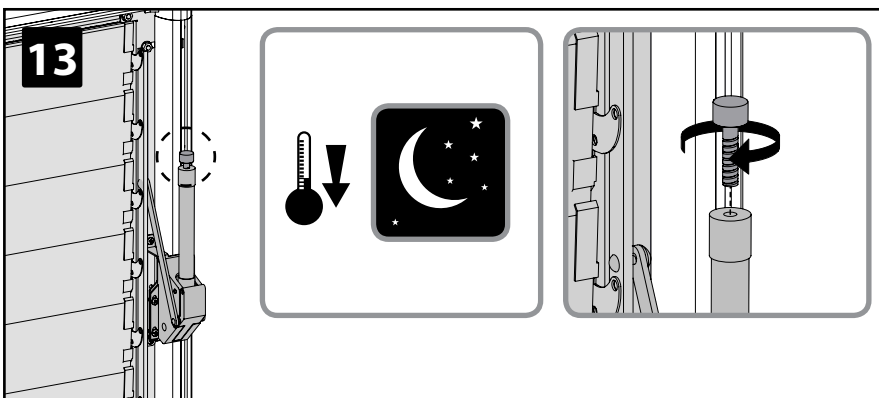

423		3
421		1
428		2

	1		1		2
	1		1		1
			1		

For RION Louver Window V2

423		4
428		4
7281		2

For PALRAM Louver Window

423		2	466		2
428		2	461		2
7595		1			

1	1	2
1	1	1
1	1	1

For RION Louver Window