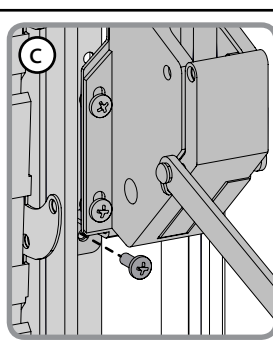

423		3
421		1
428		2

	1		1		2
	1		1		1
			1		

For RION Louver Window V2

423		4
428		4
7281		2

For PALRAM Louver Window

423		2	466		2
428		2	461		2
7595		1			

1	1	2
1	1	1
1	1	1

For RION Louver Window