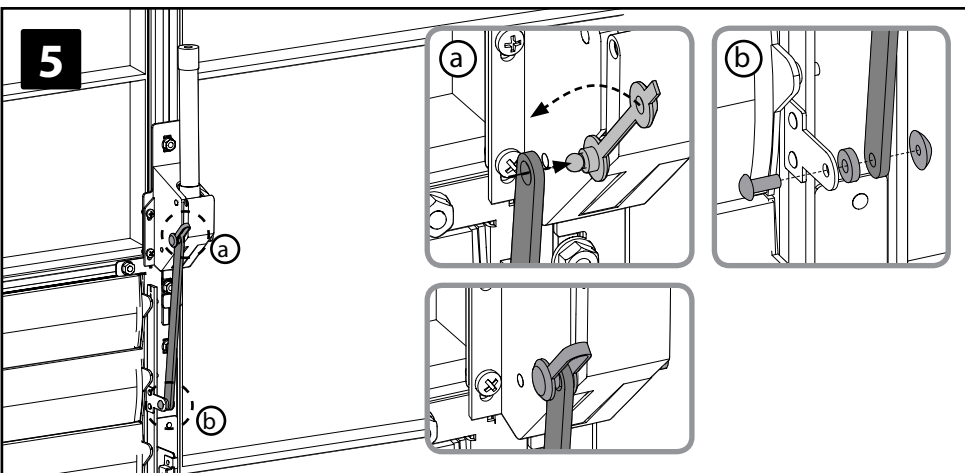

423		3
421		1
428		2

	1		1		2
	1		1		1
			1		

For RION Louver Window V2

423		4
428		4
7281		2

For PALRAM Louver Window

423		2	466		2
428		2	461		2
7595		1			

1	1	2
1	1	1
1	1	1

For RION Louver Window